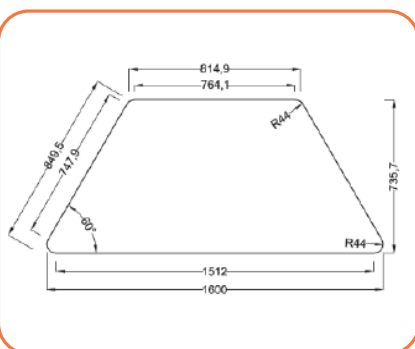

NOME PRODOTTO

TAVOLO TRAPEZIO LATO 160

INFORMAZIONI GENERALI

Dimensioni cm 160x80

Tavolo aggregabile trapezio con struttura portante in tubo di acciaio diametro mm 60 verniciate con polvere epossidica. La struttura sorregge il piano di lavoro ed è collegata tramite viti ad ala larga che passano attraverso alette in lamiera di acciaio stampato e saldate a contatto con la parte inferiore del piano. Il piano è realizzato in melamminico da 25 mm, con angoli a raggio minimo di 44 mm. Tutti i bordi e gli angoli del piano sono raggati a norma antinfortunistica con raggio 3mm. Il tavolo può avere molteplici accessori: altezza regolabile, può avere le ruote, può avere sottopiani in polipropilene, in griglia metallica o con guide porta sedia. Di serie viene fornito con piedini regolabili alle basi delle gambe.

ALTEZZE DISPONIBILI *

h 46
grad.
1^

h 53
grad.
2^

h 59
grad.
3^

h 64
grad.
4^

h 71
grad.
5^

h 76
grad.
6^

h 82
grad.
7^